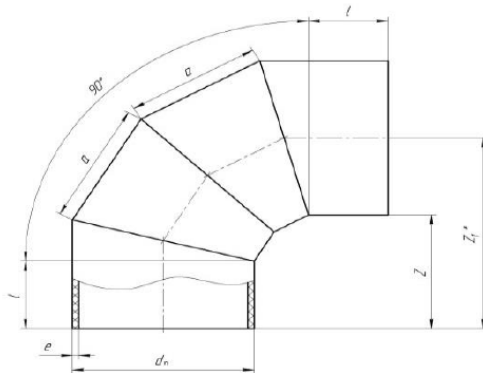

ДЕТАЛИ СОЕДИНИТЕЛЬНЫЕ ИЗ ПОЛИЭТИЛЕНА СВАРНЫЕ ДЛЯ НАПОРНЫХ ТРУБОПРОВОДОВ

ТУ 2248-025-73011750-2013

с 13 ноября 2018 г.

Отвод 90* сварной

d_n мм	l мм	Цена за 1 шт, руб., без НДС ПЭ100 SDR17 (PN 10)
110	185	744,00
160	200	1 112,00
200	208	1 899,00
225	213	2 546,00
250	310	2 874,00
280	320	3 751,00
315	370	5 271,00
355	370	5 910,00
400	378	7 835,00
450	385	10 597,00
500	443	14 778,00
560	453	19 618,00
630	460	26 206,00

Отвод 90° сварной двухсекционный

d_n мм	l мм	Цена за 1 шт, руб., без НДС ПЭ100 SDR17 (PN 10)
710	850	74 728,00
800	900	98 032,00
900	900	127 826,00
1000	950	164 991,00
1200	1000	249 076,00

Отвод 45-60° сварной

d_n мм	l мм	Цена за 1 шт, руб., без НДС ПЭ100 SDR17 (PN 10)
110	175	631,00
160	190	984,00
200	198	1 665,00
225	203	2 271,00
250	310	2 679,00
280	310	3 376,00
315	360	4 850,00
355	360	5 319,00
400	368	7 062,00
450	375	9 490,00
500	433	13 329,00
560	443	17 612,00
630	450	23 416,00
710	800	55 791,00
800	850	73 910,00
900	950	95 893,00
1000	950	124 362,00
1200	1100	189 091,00

Отвод 15-30° сварной

d_n мм	l мм	Цена за 1 шт, руб., без НДС ПЭ100 SDR17 (PN 10)
110	175	504,00
160	190	719,00
200	198	1 210,00
225	203	1 590,00
250	310	2 037,00
280	310	2 572,00
315	360	3 751,00
355	360	3 994,00
400	368	5 209,00
450	425	7 615,00
500	433	9 688,00
560	443	12 579,00
630	450	16 419,00
710	680	32 399,00
800	720	43 366,00
900	780	58 947,00
1000	830	77 553,00
1200	880	118 557,00