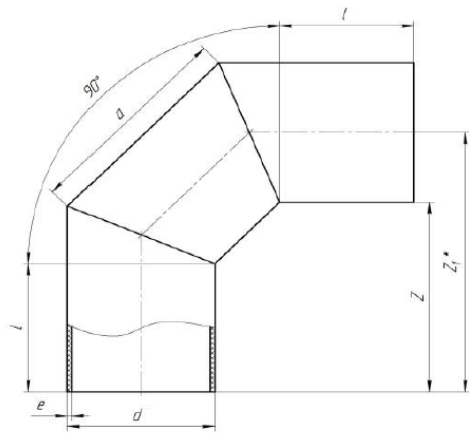

ДЕТАЛИ СОЕДИНИТЕЛЬНЫЕ ИЗ ПОЛИЭТИЛЕНА СВАРНЫЕ ДЛЯ НАПОРНЫХ ТРУБОПРОВОДОВ

ТУ 2248-025-73011750-2013

с 13 ноября 2018 г.

Отвод 90* сварной

d_n мм	l мм	Цена за 1 шт, руб., без НДС ПЭ100 SDR17 (PN 10)
110	185	744,00
160	200	1 112,00
200	208	1 899,00
225	213	2 546,00
250	310	2 874,00
280	320	3 751,00
315	370	5 271,00
355	370	5 910,00
400	378	7 835,00
450	385	10 597,00
500	443	14 778,00
560	453	19 618,00
630	460	26 206,00

Отвод 90° сварной двухсекционный

d_n мм	l мм	Цена за 1 шт, руб., без НДС ПЭ100 SDR17 (PN 10)
710	850	74 728,00
800	900	98 032,00
900	900	127 826,00
1000	950	164 991,00
1200	1000	249 076,00

Отвод 45-60° сварной

d_n мм	l мм	Цена за 1 шт, руб., без НДС ПЭ100 SDR17 (PN 10)
110	175	631,00
160	190	984,00
200	198	1 665,00
225	203	2 271,00
250	310	2 679,00
280	310	3 376,00
315	360	4 850,00
355	360	5 319,00
400	368	7 062,00
450	375	9 490,00
500	433	13 329,00
560	443	17 612,00
630	450	23 416,00
710	800	55 791,00
800	850	73 910,00
900	950	95 893,00
1000	950	124 362,00
1200	1100	189 091,00