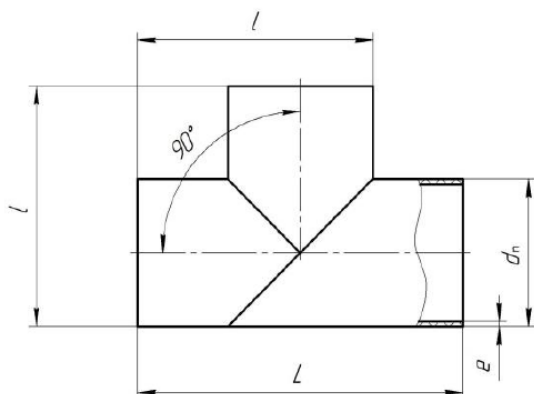

Тройник сварной

d_n мм	l мм	Цена за 1 шт, руб., без НДС ПЭ100 SDR17 (PN 10)
110	315	1 009,00
160	390	1 438,00
200	450	2 535,00
225	488	3 443,00
250	625	4 047,00
280	670	5 360,00
315	773	7 879,00
355	833	8 762,00
400	900	11 741,00
450	975	15 868,00
500	1100	22 290,00
560	1700	48 310,00
630	1750	61 287,00
710	1850	80 576,00
800	1900	101 343,00
900	1950	126 922,00
1000	2150	171 878,00
1200	2300	250 269,00