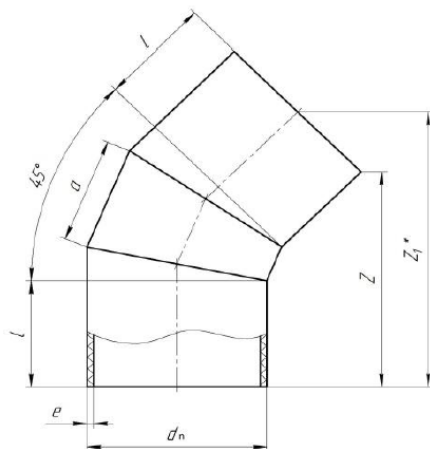

ДЕТАЛИ СОЕДИНИТЕЛЬНЫЕ ИЗ ПОЛИЭТИЛЕНА СВАРНЫЕ ДЛЯ НАПОРНЫХ ТРУБОПРОВОДОВ

ТУ 2248-025-73011750-2013

с 13 ноября 2018 г.

Отвод 90* сварной

d_n мм	l мм	Цена за 1 шт, руб., без НДС ПЭ100 SDR17 (PN 10)
110	185	744,00
160	200	1 112,00
200	208	1 899,00
225	213	2 546,00
250	310	2 874,00
280	320	3 751,00
315	370	5 271,00
355	370	5 910,00
400	378	7 835,00
450	385	10 597,00
500	443	14 778,00
560	453	19 618,00
630	460	26 206,00

Отвод 90° сварной двухсекционный

d_n мм	l мм	Цена за 1 шт, руб., без НДС ПЭ100 SDR17 (PN 10)
710	850	74 728,00
800	900	98 032,00
900	900	127 826,00
1000	950	164 991,00
1200	1000	249 076,00

Отвод 45-60° сварной

d_n мм	l мм	Цена за 1 шт, руб., без НДС ПЭ100 SDR17 (PN 10)
110	175	631,00
160	190	984,00
200	198	1 665,00
225	203	2 271,00
250	310	2 679,00
280	310	3 376,00
315	360	4 850,00
355	360	5 319,00
400	368	7 062,00
450	375	9 490,00
500	433	13 329,00
560	443	17 612,00
630	450	23 416,00
710	800	55 791,00
800	850	73 910,00
900	950	95 893,00
1000	950	124 362,00
1200	1100	189 091,00