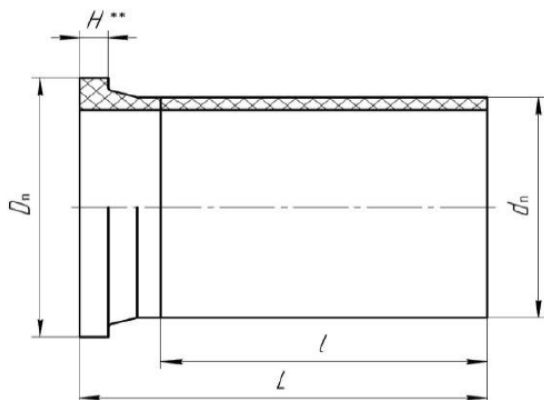

Втулка под фланец сварная удлиненная

d_n мм	l мм	Цена за 1 шт, руб., без НДС ПЭ100 SDR17 (PN 10)
400	600	5 837,00
450	600	9 911,00
500	600	9 234,00
630	600	13 324,00
710	1000	34 253,00
800	1000	45 296,00
900	1000	57 579,00
1000	1000	121 419,00
1200	1000	157 725,00