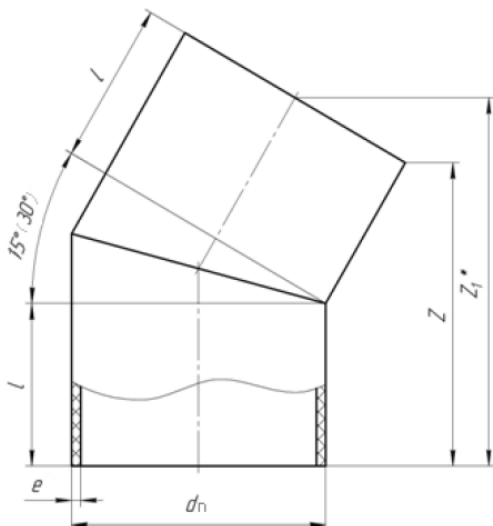

Отвод 15-30° сварной

d_n мм	l мм	Цена за 1 шт, руб., без НДС ПЭ100 SDR17 (PN 10)
110	175	504,00
160	190	719,00
200	198	1 210,00
225	203	1 590,00
250	310	2 037,00
280	310	2 572,00
315	360	3 751,00
355	360	3 994,00
400	368	5 209,00
450	425	7 615,00
500	433	9 688,00
560	443	12 579,00
630	450	16 419,00
710	680	32 399,00
800	720	43 366,00
900	780	58 947,00
1000	830	77 553,00
1200	880	118 557,00